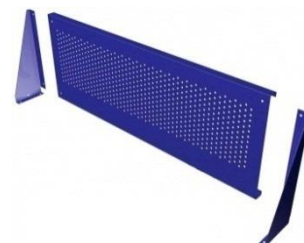

Перфорированный экран Э

Модель	Размер, мм ВхШхГ	Комплектация	Вес, кг	Цена
ВП-Э	860x1000x685	Столешница СТ-1, подвесной ящик Т-ВПЭ, комплект: полка, стенка, две опоры К-1Э	32	6422
ВП-1	860x1000x685	Столешница СТ-1, комплект: полка, стенка, две опоры К-1	30	4905
ВП-2/1.2	860x1200x685	Столешница СТ-1.2, Тумба Т-1, комплект: полка, стенка, опора К-2/1.2	54	8507
ВП-2	860x1390x685	Столешница СТ-2, тумба Т-1, комплект: полка, стенка, опора К-2	59	9471
ВП-2/1.6	860x1600x685	Столешница СТ-1.6, Тумба Т-1, комплект: полка, стенка, опора К-2/1.6	64	11047
ВП-3/1.2	860x1200x685	Столешница СТ-1.2, тумба Т-2, комплект: полка, стенка, опора К-	68	10115
ВП-3	860x1390x685	Столешница СТ-2, Тумба Т-2, комплект: полка, стенка, опора К-2	74	11077
ВП-3/1.6	860x1600x685	Столешница СТ-1.6, Тумба-Т2, комплект: полка, стенка, опора К-2/1.6	79	12643
ВП-4/1.6	860x1600x685	Столешница СТ-1.6, тумбы Т-1, Т-2, комплект: полка, стенка К-3/1.6	93	15194
ВП-4	860x1900x685	Столешница СТ-3, тумбы Т-1, Т-2, комплект: полка, стенка К-3	101	16949
ВП-5/1.6	860x1600x685	Столешница СТ-1.6, две тумбы Т-1, комплект: полка, стенка К-3/1.6	76	13586
ВП-5	860x1600x685	Столешница СТ-3, две тумбы Т-1, комплект: полка, стенка К-3	84	15341
ВП-6/1.6	860x1600x685	Столешница СТ-1.6, две тумбы Т-2, комплект: полка, стенка К-3/1.6	105	16803
ВП-6	860x1900x685	Столешница СТ-3, две тумбы Т-2, комплект: полка, стенка К-3	114	18558